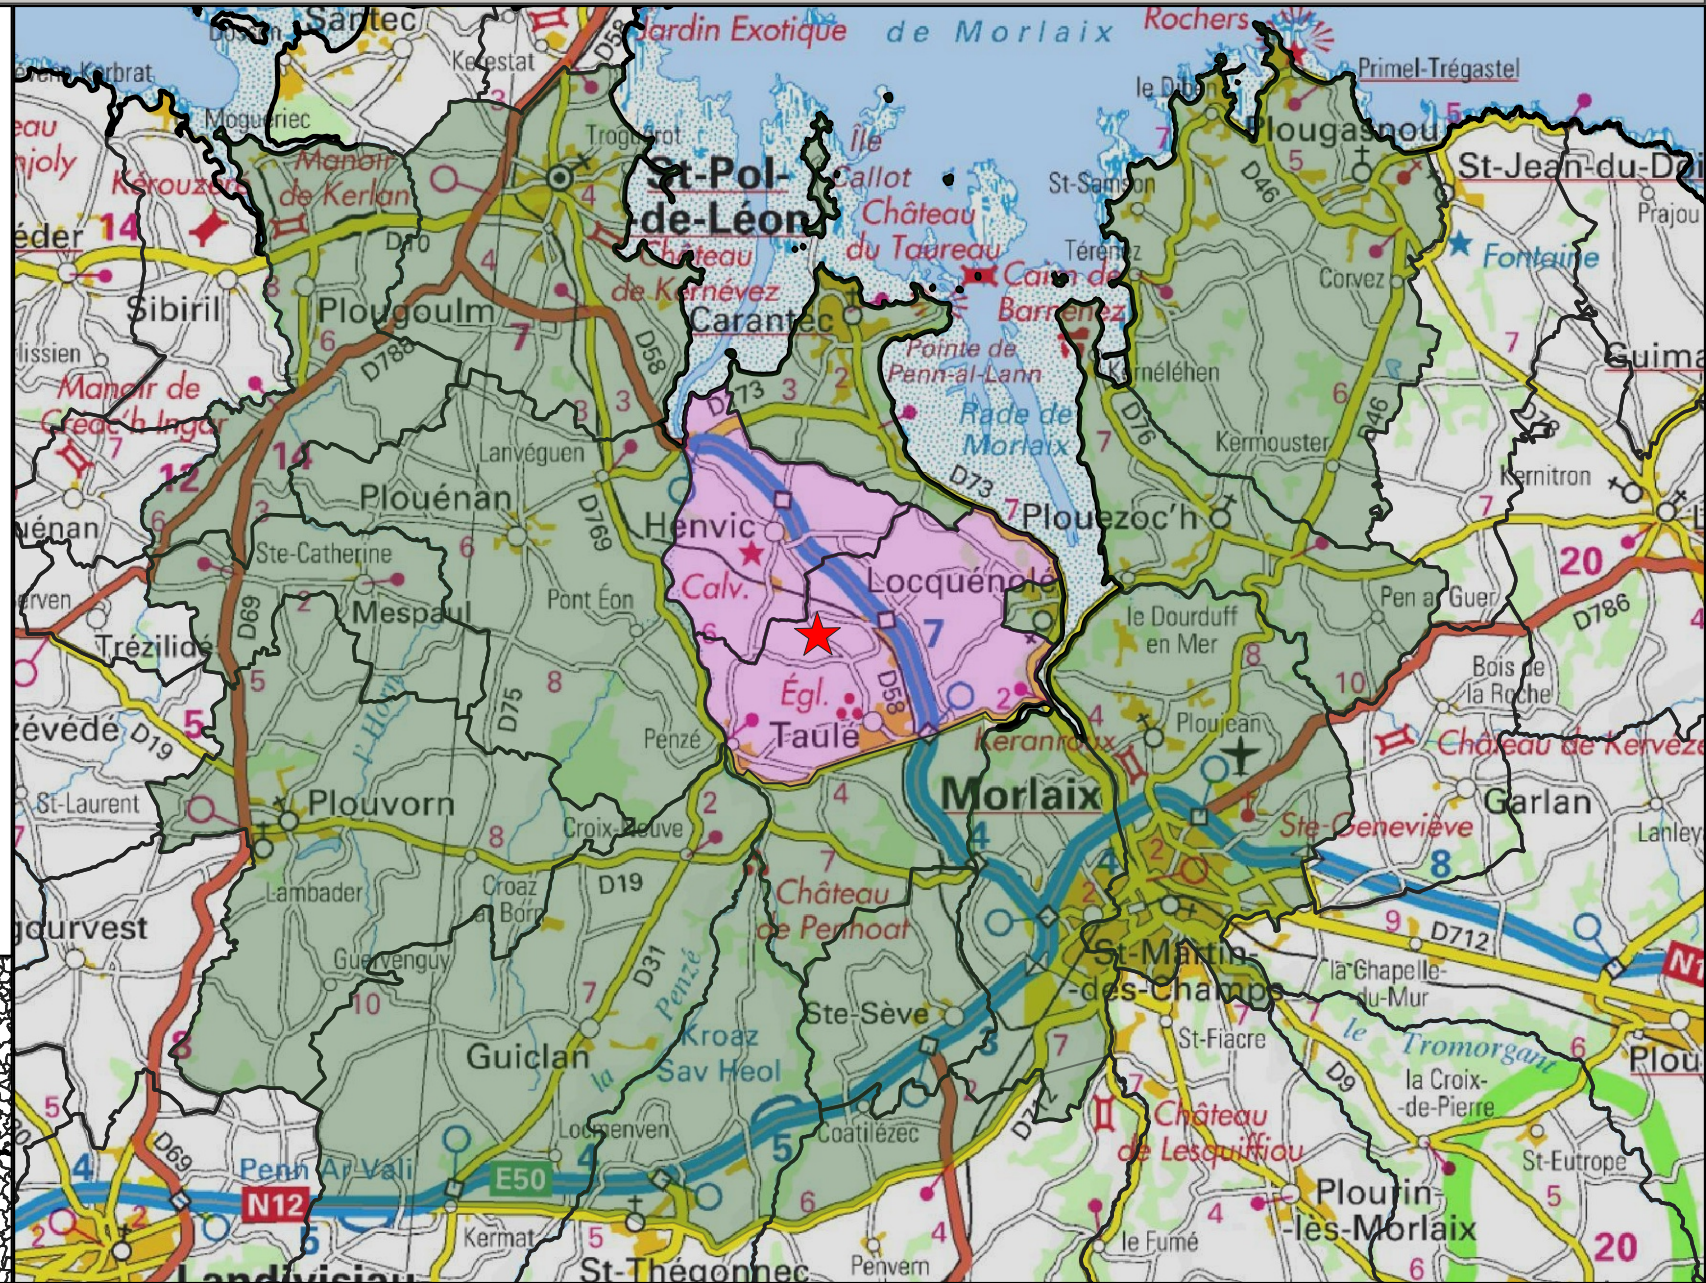

IAHP TAULE (Finistère)

légende

Suspicion

- ★ Foyer
- Zone de protection
- Zone de surveillance

Limites administratives

- Départements
- Communes

Fonds de carte - flux WMS

IGN cartes scan25 et scan régional

Sources :
DDPP29/SPAV, IGN, RESYTAL
Copyrights :
SCAN Express 25 (2014), BD ORTHO® (2016), GEOFLA® - IGN

Réalisée le : 12.11.2022 - 10:40
par : DDPP 29 / SPAV / anne ruiz-soubras